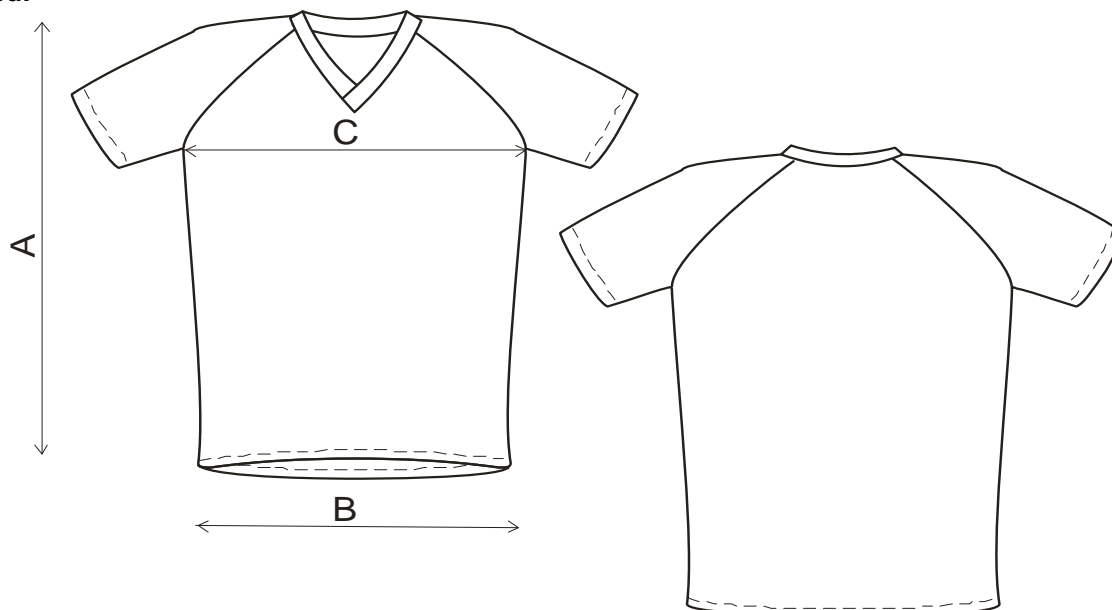

**název:** SPOROVNÍ TRIČKO DÁMSKÉ, KRÁTKÝ RUKÁV, LÍMEC V

**kód:** 1922-1

**popis:** Sportovní tričko dámské s krátkým rukávem a límec V - raglánového střihu

**náhled:**

<b>velikostní tabulka (v cm):</b>				3XS	XXS	XS	S	M	L	XL	XXL	3XL		
A	délka výrobku					60	62	64	66	69				
B	šířka výrobku					41	43	43	48	51				
C	další pomocný rozměr					45	47	47	52	54				

**střih:** RAGLÁN

rukáv: KRÁTKÝ

límec: V

**materiál:**

<b>velikosti:</b>	3XS	XXS	XS	S	M	L	XL	XXL	3XL	
pánská:	xxx	xxx	xxx	xxx	xxx	xxx	xxx	xxx	xxx	
dámská:	xxx	xxx						xxx	xxx	

**provedení:**

lemování: xxx

prošití: