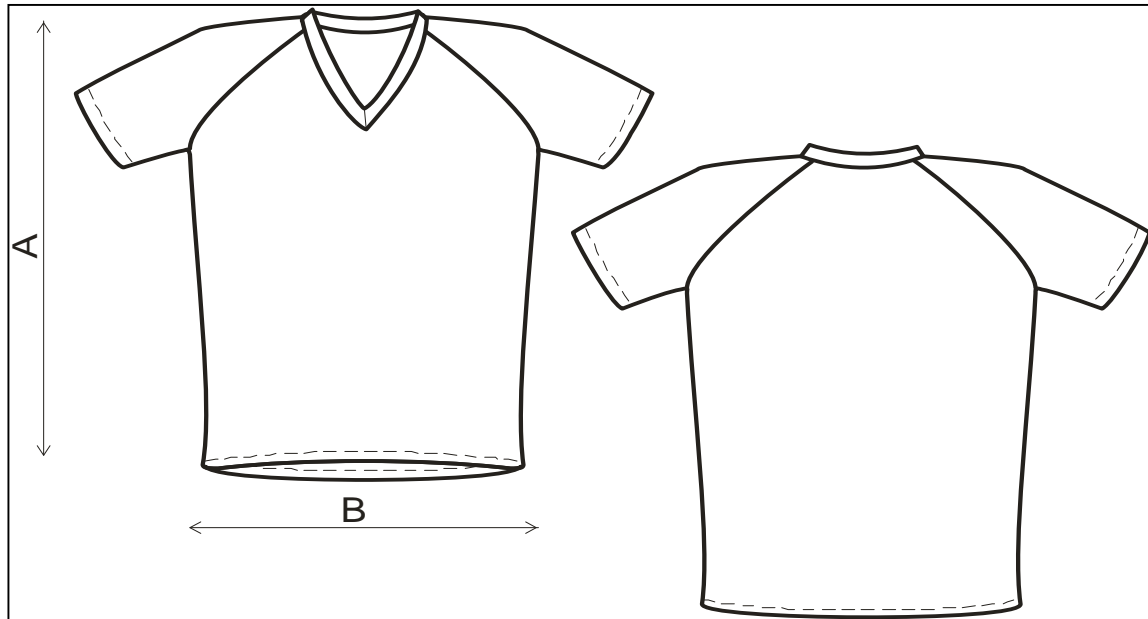

**název:** SPOROVNÍ TRIČKO PÁNSKÉ ,KR. RUKÁV, LÍMEC V

**kód:** 1921-1

**popis:** Sportovní tričko pánské s krátkým rukávem a límeček V -raglánového střihu

**náhled:**

<b>velikostní tabulka (v cm):</b>				3XS	XXS	XS	S	M	L	XL	XXL	3XL		
A	délka výrobku					66	68	70	73	75	79	81		
B	šířka výrobku					44	47	50	53	56	59	62		
C	další pomocný rozměr													

**střih:** RAGLÁN

rukáv: KRÁTKÝ

límeček: V

**materiál:**

<b>velikosti:</b>	3XS	XXS	XS	S	M	L	XL	XXL	3XL	
pánská:										
dámská:										

**provedení:**

lemování: xxx

prošití: